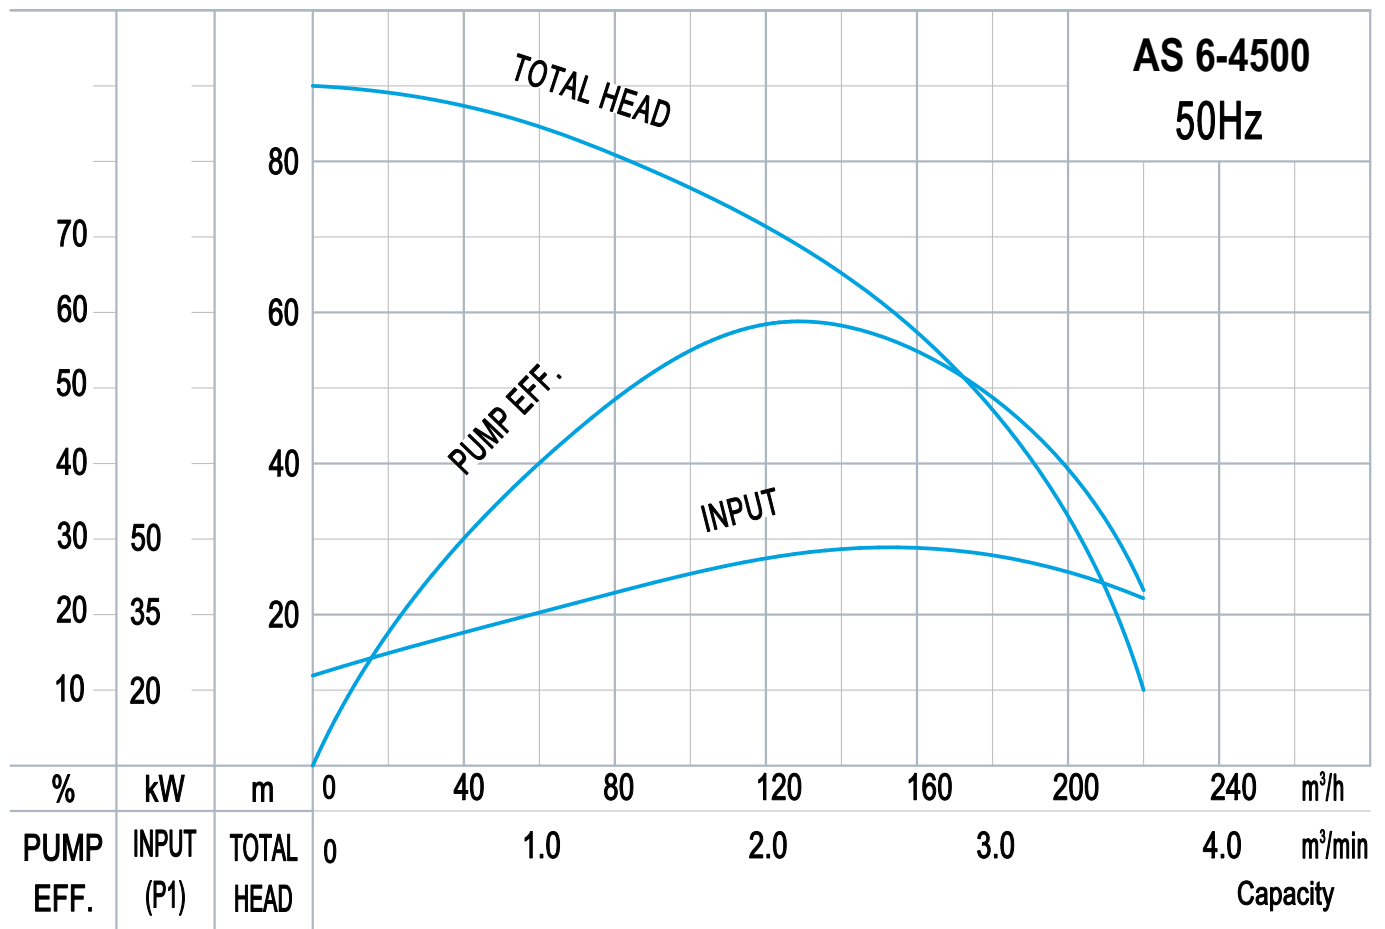

Audex AS 6-4500 TC 6" Länsppump

Artikelnr	Beteckning
111519	AS 6-4500 TC:45/3x400/Ø150

Installation		Övrigt	
Vikt	575,0 kg	Max Tryck	90 mVp
Anslutning	Ø150 slanghals	Max Flöde	220,0 m ³ /tim

Elektrisk Data	
Effekt	45,00 kW
Märkström	80,0 A
Spänning	3x400
Kabeltyp	H07BQ-F
Kabellängd	20 m

Toppmonterad utloppsanslutning för installation i trånga utrymmen. Pumphjul görs i kromlegerat gjutjärn och slitplatta görs i duktilt järn för ökad livslängd.

AUDEX AS länsppumpar används vanligen för smutsigt vatten, tvättanläggningar osv. AS-serien täcker alla behov som kan uppstå, tack vare det breda utbudet med utlopp i dimensioner mellan 2" (Ø50mm) till 10" (Ø250mm) och effekter från 1,5-110kW.

Applikationer:

- Grustag, stenbrott, gruvor, stentvätt och betongproduktion

Snabbfakta:

- Dränkbara slittåliga länsppumpar
- Hög kapacitet
- Snabb leverans av pumpar och delar

Pumpkurva

Dimensioner

C.W.L.: Continuous Running Water Level.