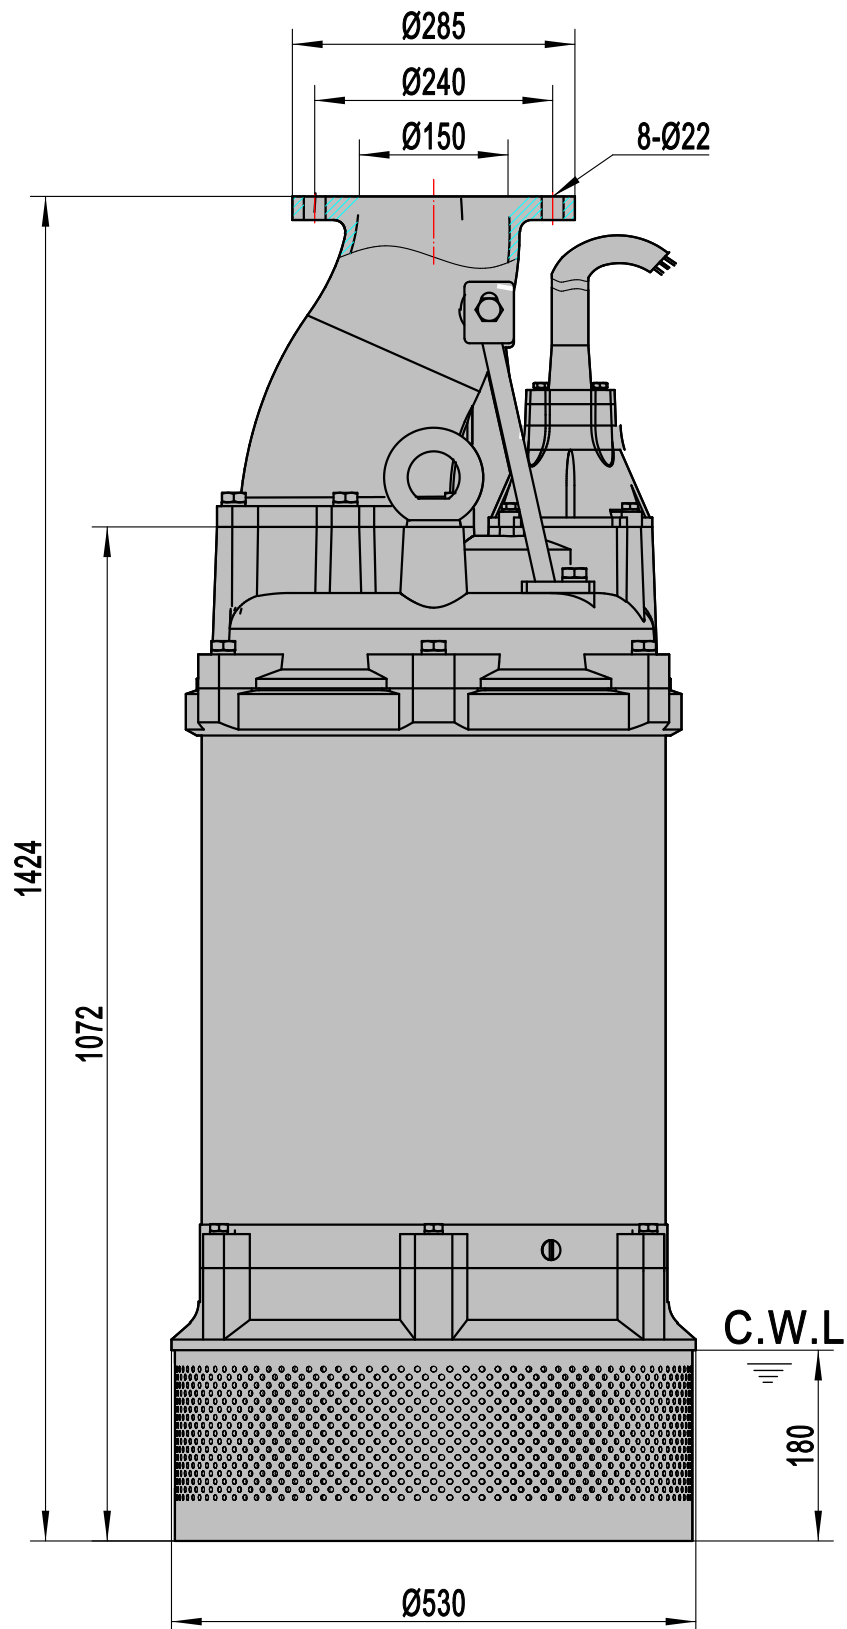

Audex AS 6-4500 TC 6" Länsppump

Artikelnr	Beteckning
111519	AS 6-4500 TC:45/3x400/Ø150

Installation		Övrigt	
Vikt	575,0 kg	Max Tryck	90 mVp
Anslutning	Ø150 slanghals	Max Flöde	220,0 m ³ /tim

Elektrisk Data	
Effekt	45,00 kW
Märkström	80,0 A
Spänning	3x400
Kabeltyp	H07BQ-F
Kabellängd	20 m

Toppmonterad utloppsanslutning för installation i trånga utrymmen. Pumphjul görs i kromlegerat gjutjärn och slitplatta görs i duktilt järn för ökad livslängd.

AUDEX AS länsppumpar används vanligen för smutsigt vatten, tvättanläggningar osv. AS-serien täcker alla behov som kan uppstå, tack vare det breda utbudet med utlopp i dimensioner mellan 2" (Ø50mm) till 10" (Ø250mm) och effekter från 1,5-110kW.

Applikationer:

- Grustag, stenbrott, gruvor, stentvätt och betongproduktion

Snabbfakta:

- Dränkbara slittåliga länsppumpar
- Hög kapacitet
- Snabb leverans av pumpar och delar

Pumpkurva

Dimensioner

C.W.L.: Continuous Running Water Level.